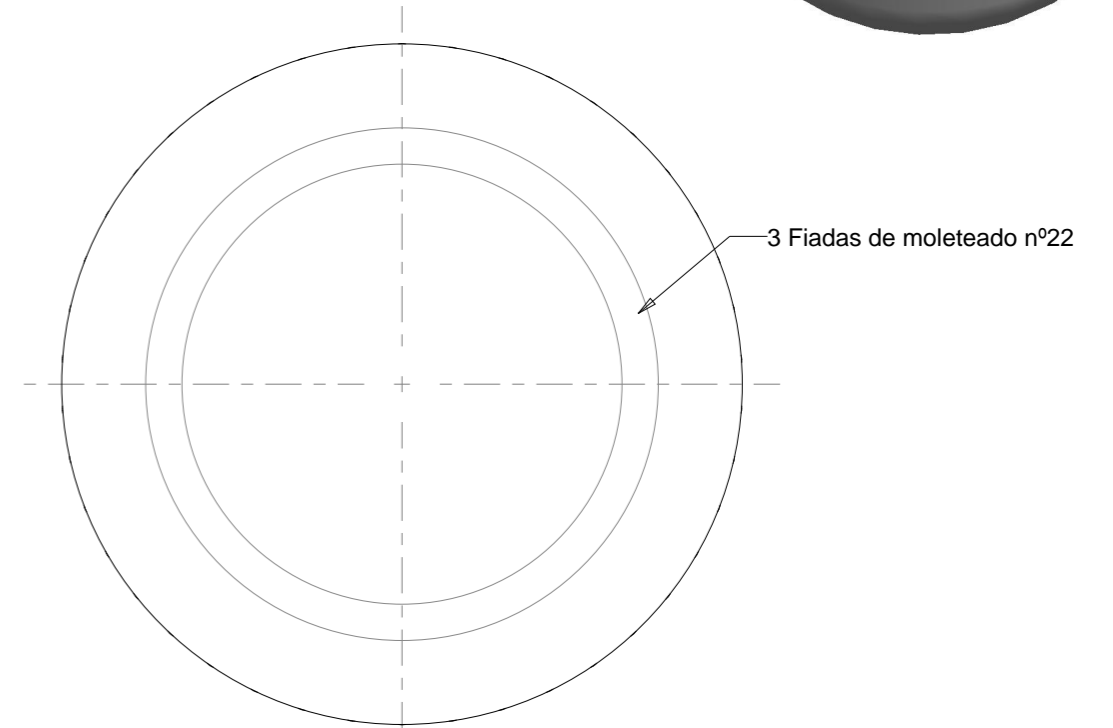

MARISA:
TO66 - FD 138S Carnaud MetalBox
(CETIE GME 20-06)

Vista do fundo

CAPACIDADE Á BOCA:		380 ± 10 ml			
CAP. A NIVEL DE ENCHIMENTO:		± ml			
PESO:	205 GRS.	CÔR	REV.	DATA	MODIFICAÇÕES
DESENHOU	Rúben Batista	16-Mai-2007			
VERIFICOU					
ESCALA	MEL 0.5Kg				ESTUDO Nº MTA-0137
					PROJECTO Nº 8907-W0