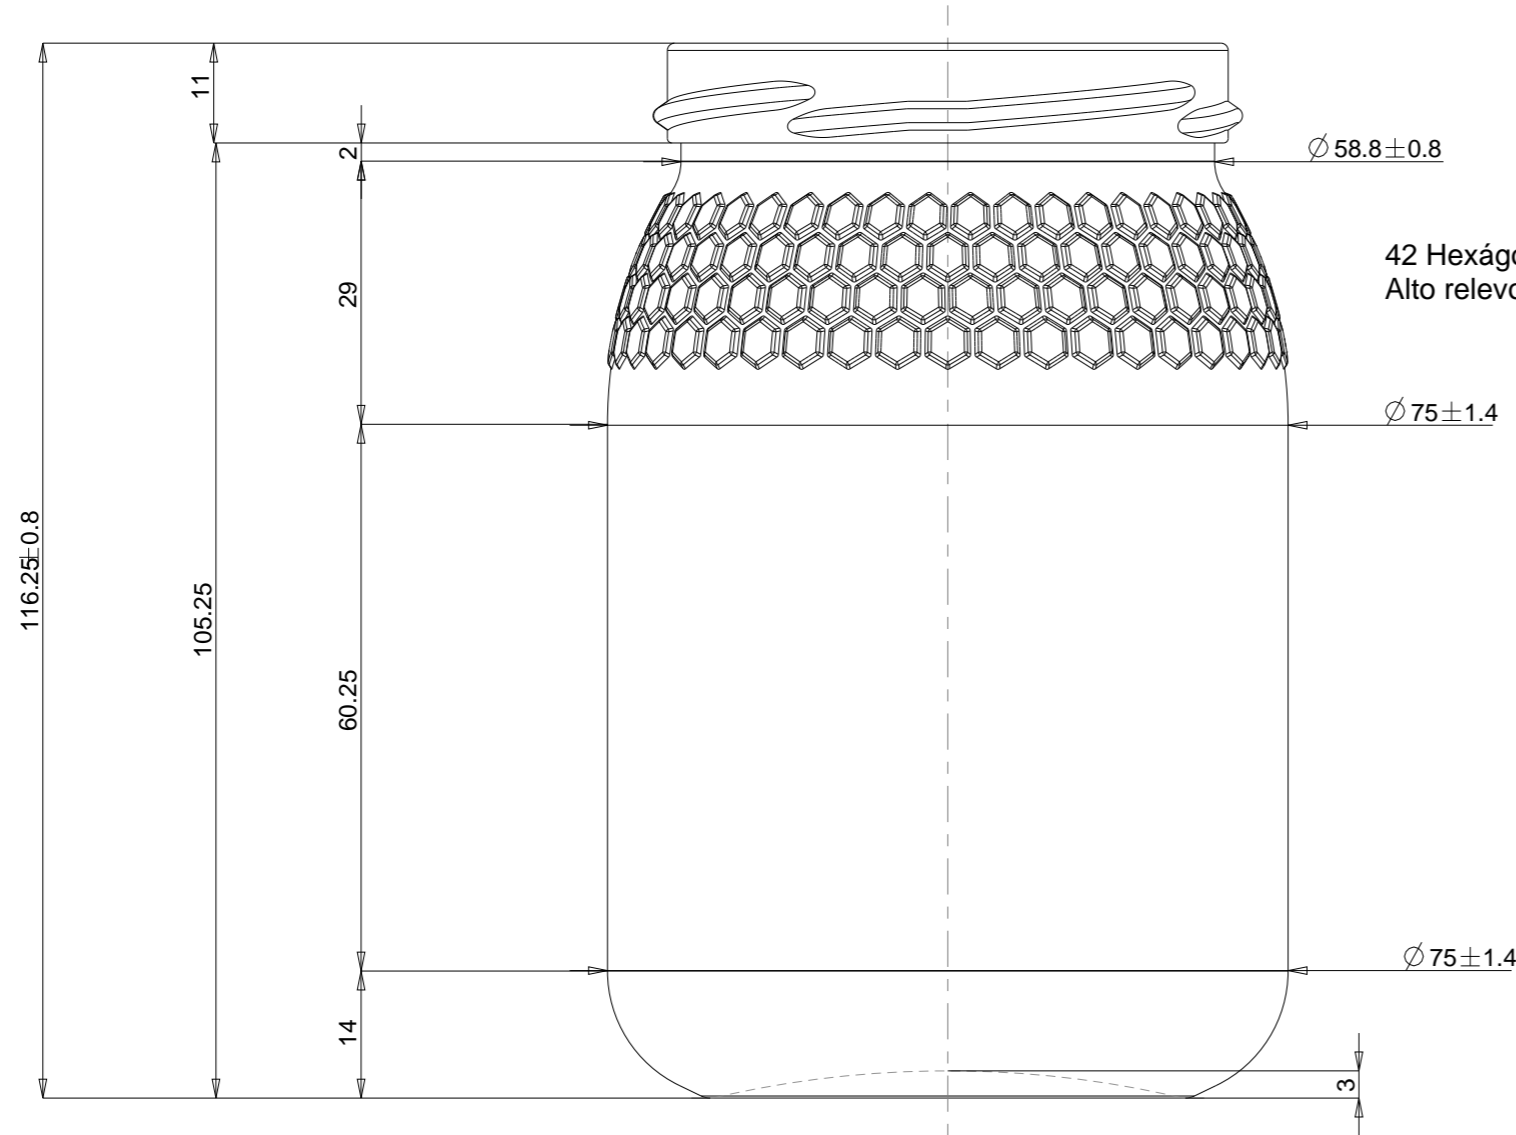

MARISA:
TO66 - FD 138S Carnaud MetalBox
(CETIE GME 20-06)

Vista do fundo

CAPACIDADE Á BOCA:		380 ± 10 ml			
CAP. A NIVEL DE ENCHIMENTO:		± ml			
PESO:	205 GRS.	CÔR	REV.	DATA	MODIFICAÇÕES
DESENHOU	Rúben Batista	16-Mai-2007			
VERIFICOU					
ESCALA	MEL 0.5Kg				ESTUDO Nº MTA-0137
					PROJECTO Nº 8907-W0